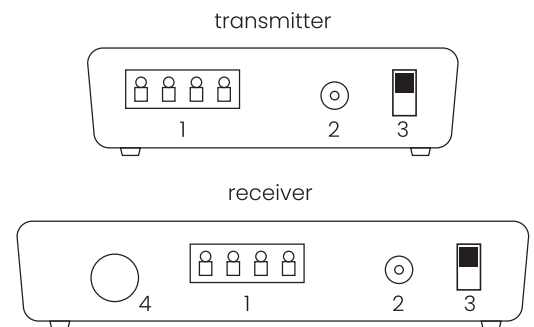

Order information

Speaker Anywhere 650

EU version art.no. 25008461 EAN 8718164534614
UK version art.no. 25008462 EAN 8718164534621

Packaging size (h x w x d): 155 x 260 x 85 mm
(height incl. eurolock 185 mm)

SA650RX (additional receiver)

EU version art. no 25008463 EAN 8718164534638
UK version art. no 25008464 EAN 8718164534645

Set includes

- 1x Receiver
- 1x Transmitter
- 1x Power adapter (transmitter) | 185 cm
- 1x Power adapter (receiver) | 145 cm + power cord 150 cm
- 2x Speaker cable | 60 cm
- 1x User manual